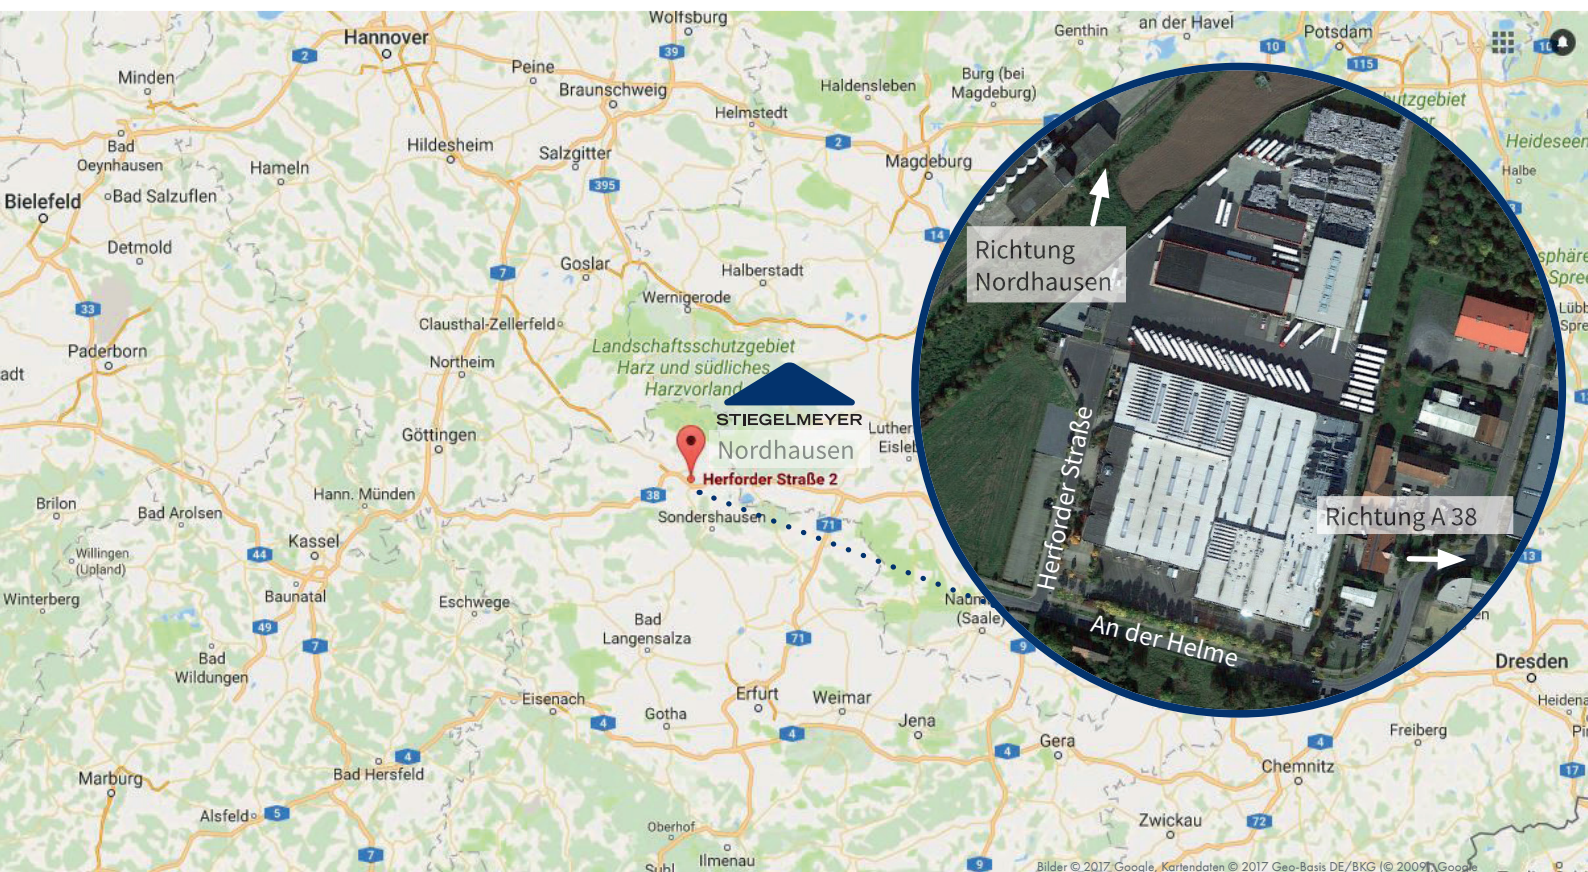

ENTSCHEIDEND BESSER

Anfahrtsplan Nordhausen

Stiegelmeier GmbH & Co. KG

Betrieb Nordhausen
Herforder Straße 2, 99734 Nordhausen
Phone +49 (0) 3631 922 - 0
Fax +49 (0) 3631 922 - 150
E-Mail info@stiegelmeier.com
www.stiegelmeier.com

QR-Code
für Google Maps